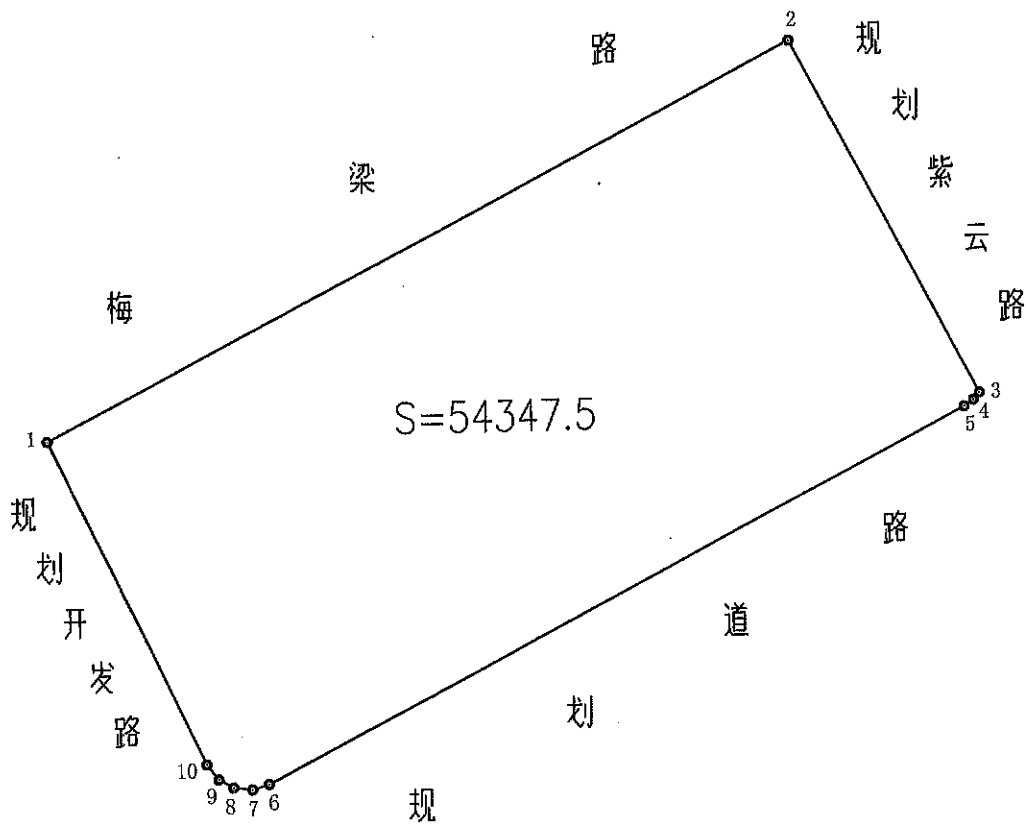

单位：平方米

无锡市滨湖区马山街道办事处

梅梁路与紫云路交叉口西南侧地块用地图

绘图日期：2021年3月4日

1:3000

绘图员：*顾立* 审核员：*周雷俊*